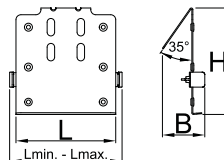

UNIOR

	L	L ₁	B	H	H ₁	H ₂					
627069	197	68	138	84,8	15,4	39	209	IV	1		82.62

H.990.TAB

Suport pentru tableta

- material: tabla premium 2mm
- montaj pe peretele perforat Unior sub 67°
- montare cu patru suruburi M6x10mm
- latimea reglabila de la min. 210 mm pana la max. 340mm cu utilizarea glisoarelor laterale
- tamponanele de cauciuc de pe partea inferioara a suportului impiedica deteriorarea laptopului