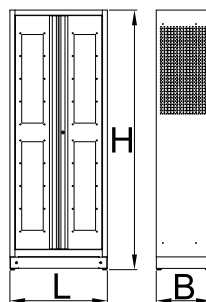

UNIOR

Premium+ QualiCoat

Cabinet organizator pentru documente

- cabinetul organizator pentru documente este o soluție ideală pentru documentația organizată sistematic, depozitată în siguranță în spațiile ușilor transparente pentru o vizibilitate suplimentară. Dispune de patru rafturi reglabile și o opțiune de ușă larg deschisă. Pereții săi sunt perforați, ceea ce permite instalarea de accesorii suplimentare care vor optimiza spațiul suplimentar.
- material: tablă premium PLUS
- usa blocată cu incuietorie și cheie pliata
- usa din plexiglas pentru vizualizarea interiorului dulapului
- ușile se deschid la 180°
- ușile neblocați sunt ținute de magneti
- include 4 rafturi care pot fi personalizate pe 9 poziții verticale
- rafturile au, practic, o distanță de 342 mm
- partea de jos a dulapului servește drept „al cincilea,” raft fix
- rafturile sunt întărite
- părțile laterale ale dulapului din partea superioară sunt perforate pentru atașarea accesoriilor
- fundul dulapului este realizat astfel încât să permită deplasarea dulapului cu echipamente standard de transport, cum ar fi stivuitoare și transpaletle manuale
- dimensiunile de bază ale dulapului L 770 x L 430 x H 2052mm
- acoperit cu vopsea ecologică de calitate Qualicoat