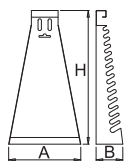

977/2

Suport metalic pentru chei combinate, varianta lunga

- material: tabla
- vopsite cu vopsele ecologice fara cadmiu si plumb

UNIOR

605161 6-22/17 215 55 420 590 1F 1 84.43