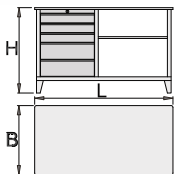

UNIOR

621448	L	B	H					
2000	750	795	90000	1K	1	5578.69		

946A

Banc de lucru cu 5 sertare

- material: tablă premium PLUS
- sistem de închidere centralizată cu încuietoare și cheie pliabilă
- încuietoare cu cheie inclusă și breloc din spumă
- sertare cu extensie completă cu glisieră cu rulmenți de calitate superioară
- învelișul sintetic protejează sertarele și uneltele de deteriorare
- acoperit cu vopsea ecologică de calitate Qualicoat
- blat din lemn
- 5 sertare (3x L 560 x L 570 x H 70mm, 2x L 560 x L 605 x H150mm)
- capacitate de încărcare statică: 2300 kg
- capacitatea sertarului: 45 kg