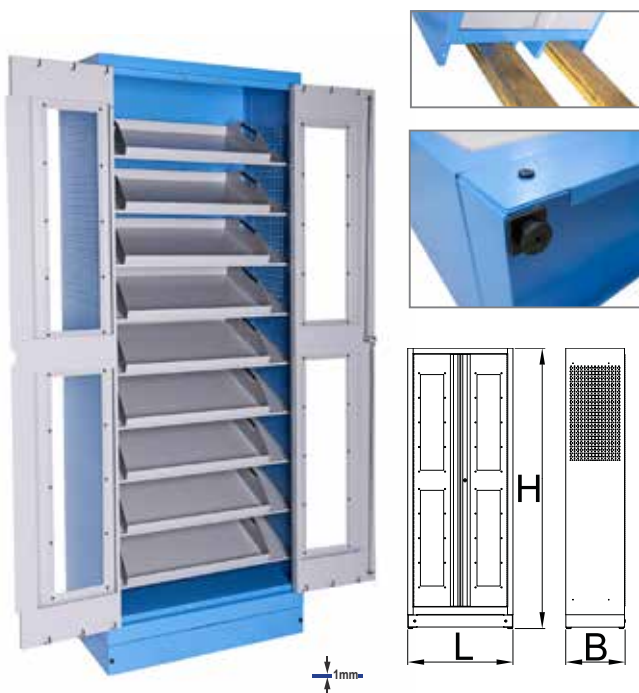

991LMS.C2

Cabinet organizator pentru module SOS

- cabinetul organizator pentru module pentru scule cu nouă rafturi permite un mod vizibil și structurat de depozitare a sculelor. Tăvile sunt înclinate pentru vizibilitate, dar pot fi montate și în poziție orizontală. Tăvile pentru module standard 3/3 cu fante pentru diverse unelte de mână. Tăvile sunt mobile și sunt ușor de înlocuit
- material: tablă premium PLUS
- usa blocata cu incuietoare si cheie plianta
- usa din plexiglas pentru vizualizarea interiorului dulapului
- ușile se deschid la 180°
- ușile neblocale sunt ținute de magneti
- include 9 rafturi la un unghi de 20° pentru o vedere de ansamblu mai bună asupra instrumentelor din modulele SOS
- 9 tăvi metalice pentru depozitarea și transportul a 3/3 module SOS sunt incluse în livrarea dulapului
- un raft cu margine frontală pentru limitarea tăvii
- rafturile au, practic, o distanță de 170 mm
- rafturile sunt ranforsate
- părțile laterale ale dulapului din partea superioară sunt perforate pentru atașarea accesoriilor
- fundul dulapului este realizat astfel încât să permită deplasarea dulapului cu echipamente standard de transport, cum ar fi stivuitoare și transpalete manuale
- dimensiunile de bază ale dulapului L 770 x L 430 x H 2052 mm
- acoperit cu vopsea ecologică de calitate Qualicoat

UNIOR

Premium+ QualiCoat

628542	L	B	H	116000	1K	1	12284.26
	770	430	2052				

991LMS.PS1

Statie de incarcare scule cu acumulator

- stația de încărcare are conexiune directă la rețeaua electrică. Cu patru rafturi, vă permite să încărcați sculele electrice cu acumulator sau să conectați alte accesorii electrice, cum ar fi telefonul, laptopul și alte dispozitive inteligente. Este un element indispensabil al unui atelier modern.
- material: tablă premium PLUS
- usa blocata cu incuietoare si cheie plianta
- usa din plexiglas pentru vizualizarea interiorului dulapului
- ușile se deschid la 180°
- ușile neblocale sunt ținute de magneti
- include 4 rafturi, cele 2 superioare sunt fixe, cele inferioare sunt reglabile
- cele două rafturi superioare sunt proiectate pentru încărcarea bateriilor și a dispozitivelor inteligente. Fiecare include o bancă de douăsprezece puncte de desfacere principale.
- rafturile superioare sunt perforate pentru ventilarea aerului cald
- rafturile sunt ranforsate
- părțile laterale ale dulapului din partea superioară sunt perforate pentru o extracție mai ușoară a aerului cald. Perforarea servește ca mijloc de atașare a accesoriilor
- capacul conține o placă cu întrerupătorul de rețea, întrerupătoare de protecție pentru splitere și un termostat, care poate fi reglat între 0 și 60 °C
- capacul conține și un ventilator care permite aerului să intre și curge la 160 m³/h, care este activat la temperatura setată și elimină aerul fierbinte din carcasă, include o plasă de protecție și filtru în față, iar capacul deasupra ventilatorului conține perforații pentru eliminarea aerului
- cablu plug principal, lungime de 5 m, 5x16 A 400 V
- cablurile sunt ascunse în canale
- toate componentele electronice sunt marcate cu autocolante adecvate
- toate piesele dulapului sunt împământate
- fundul dulapului este realizat astfel încât să permită deplasarea dulapului cu echipamente standard de transport, cum ar fi stivuitoare și transpalete manuale
- dimensiunile de bază ale dulapului L 770 x L 430 x H 2052mm
- acoperit cu vopsea ecologică de calitate Qualicoat