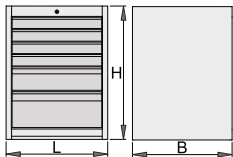

UNIOR

626166	A	B	H	Icon	Price
626166	475	650	870	60200	6679.82

990WD6

Dulap lat pentru scule cu 6 sertare

- material: tablă premium PLUS
- sistem de închidere centralizată cu încuietoare și cheie pliabilă
- încuietoare cu cheie inclusă și breloc din spumă
- sertare cu extensie completă cu glijere cu rulmenți de calitate superioară
- învelișul sintetic protejează sertarele și uneltele de deteriorare
- acoperit cu vopsea ecologică de calitate Qualicoat
- 6 sertare (4 x L 564 x L 570 x H 70 mm, 1 x L 564 x L 605 x H 150 mm și 1 x L 564 x L 605 x H 230 mm)
- dimensiuni de bază L 663 x l 650 x H 870 mm
- volum total sertare: 220 litri
- posibilă utilizare a sistemului de tăvi pentru scule SOS în sertare
- capacitatea maximă a fiecărui sertar: 50 kg