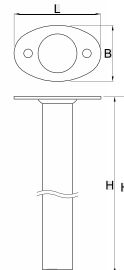

990LB

Suport pentru banc modular de unghi, set 2 bucati

- vopsite cu vopsele ecologice fara cadmiu si plumb
- material: tabla

UNIOR

628202	L	B	H	H1	📦	🔩
628202	100,5	65	858	868	2580	426.89