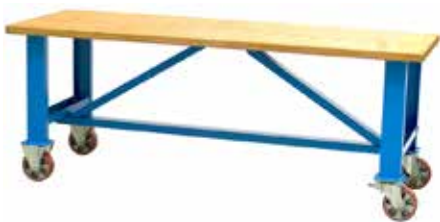

946T

Banc de lucru mobil 2000 mm

- material: tablă premium PLUS
- acoperit cu vopsea ecologică de calitate Qualicoat
- placaj de fag
- protejat cu un strat ecologic
- capacitate de încărcare dinamică: 1000 kg
- roți diametrul de 200 mm

UNIOR

621448	L	B	H					
2000	750	795	90000	1K	1	5578.69		

946A

Banc de lucru cu 5 sertare

- material: tablă premium PLUS
- sistem de închidere centralizată cu încuietoare și cheie pliabilă
- încuietoare cu cheie inclusă și breloc din spumă
- sertare cu extensie completă cu glisieră cu rulmenți de calitate superioară
- învelișul sintetic protejează sertarele și uneltele de deteriorare
- acoperit cu vopsea ecologică de calitate Qualicoat
- blat din lemn
- 5 sertare (3x L 560 x L 570 x H 70mm, 2x L 560 x L 605 x H150mm)
- capacitate de încărcare statică: 2300 kg
- capacitatea sertarului: 45 kg