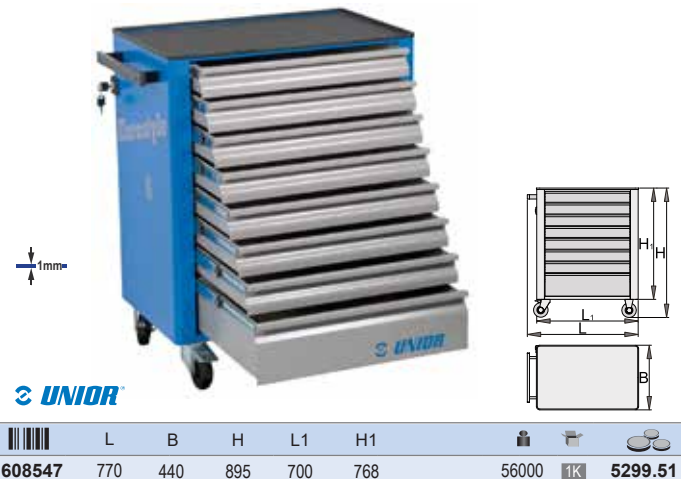

608547	L	B	H	L1	H1	56000	1K	5299.51
	770	440	895	700	768			

940E9

Carucior de scule "EUROSTYLE" 8 sertare

- material: tablă premium PLUS
- sistem de închidere centralizată cu încuietoare și cheie pliabilă
- încuietoare cu cheie inclusă și breloc din spumă
- roțile rezistente la ulei și acizi cu diametrul de 100 mm, una cu frana, care blochează rotirea caruciorului și rotirea roții
- sertare cu extensie completă cu glisieră cu rulmenți de calitate superioară
- învelișul sintetic protejează sertarele și uneltele de deteriorare
- gamă largă de accesorii
- acoperit cu vopsea ecologică de calitate Qualicoat
- 8 sertare (6 x L 560 x L 365 x H 70 mm, 2 x L 560 x L 400 x H 150 mm)
- dimensiuni de bază cu mâner și roți L 760 x l 500 x H 975 mm
- volum total sertare: 153 litri
- capacitatea de încărcare statică a caruciorului fără roți: 1600 kg
- capacitate dinamică de încărcare a carucioarelor: 300 kg
- capacitatea maximă a fiecărui sertar: 45 kg
- sertare compatibile cu tăvi pentru scule SOS 1/3, 2/3, 3/3