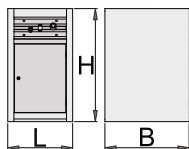

990PNE-BLACK

Modul sursa curent si aer comprimat

- material: tablă premium PLUS
- suportul de putere pentru bancul de lucru modular include 2 role (cablu electric si furtun cu aer comprimat) cu revenire cu arc.
- bobina de cablu electric include cablu de 13m 3x1,5mm² pentru 220V.
- tamburul de furtun include furtun în lungime de 10+3m, diametrul interior 8mm, diametrul exterior 12mm, conector 1/4". Presiune max. de lucru 7 bar.
- partea inferioară cu uși și un raft în interior.
- tamburele sunt disponibile și ca articol individual; tamburul de furtun sub codul 627388 și tamburul de cablu electric sub codul 627387. Tamburele se pot asambla pe piciorul suport al bancului de lucru modular cu ajutorul suportului pneumatic, cod 627372.
- încuietore cu cheie inclusă și breloc din spumă

UNIOR

628809	A	B	H	🔒	🔌
628809	475	650	870	74200	8516.76

990BIN

Modul intretinere/curatenie pentru bancuri modulare

- material: tablă premium PLUS
- cu 2 sertare cu tragere.
- in sertarul superior poate fi plasată o rolă de hârtie de max. diametru 270 mm și max. lungime 380 mm. Există, de asemenea, un loc pe partea din spate a sertarului pentru rola de hârtie de rezervă.
- cel mai jos sertar are 2 containere compartimentate pentru deseuri, volum total 50 litri; primul container are posibilitatea de a introduce deșeurile prin ușa rabatabila din partea din față a sertarului.
- acoperit cu vopsea ecologică de calitate Qualicoat