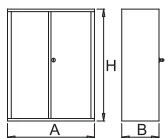

Dulap de scule

- sistem de inchidere
- vopsite cu vopsele ecologice fara cadmiu si plumb
- tabla perforata
- element din 949

622672	A	B	H	48800	1K	1	10773.93
	695	660	1023				

949.2

Dulap de scule

- tabla cu gauri perforate
- sistem de inchidere
- 7 sertare dim.560 x 605 x 70
- sertare pe rulmenti
- vopsite cu vopsele ecologice fara cadmiu si plumb
- element din 949