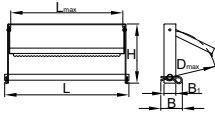

H.990.PIN

Carlig cu surub montare

- montaj cu surub M6x10mm

UNIOR

	L	B	H					
627804	51,5	15	30	155	IV	1		76.23

H.990.PAP

Suport pentru rola hartie

- constructie metalica
- posibilitate de asamblare sub banca de lucru sau pe perete
- pentru rulou de hartie diametrul max. 370 mm si lungime max. 380 mm
- suportul are un cutit indoit pentru taierea usoara a hartiei