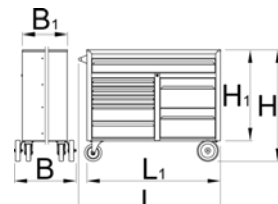

UNIOR

628932 1337 1258 1080 825 680 1047 856 156000 11543.11

994-BLACK

Pupitru mobil

- material: tabla premium PLUS
- suprafața de lucru cu placă mobilă rezistentă la clema, suport pentru telefon mobil
- găuri pentru instrumente de scris
- suprafața de depozitare pentru accesorii
- 2 sertare L 563 x L 365 x H 70mm
- sertarele pot fi modificate cu partiții 940ES3A sau 940ES3
- 2 suprafețe de depozitare în partea inferioară a caruciorului
- maner ergonomic
- sistem de închidere centralizat cu cheie rabatabilă
- roti rezistente la ulei și acid, cu diametrul de 100 mm, una cu frână, care blochează rotirea și pivotarea
- sertare cu extensie completă, cu glisieră cu rulmenți
- covoraș sintetic ce protejează sertarele și sculele
- acoperit cu vopsea conform standardului de calitate Qualicoat
- dimensiuni cu maner și roti L 770 x B 460 x H 1252mm
- capacitatea maximă a fiecărui sertar: 45 kg
- sertare compatibile cu module de scule SOS 1/3, 2/3, 3/3