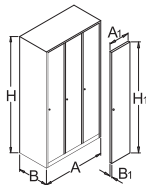

Vestiar cu 3 compartimente

- Vestiarul este vopsit in camp electrostatic pentru a asigura protectia impotriva ruginii. Ca protectie suplimentara tabla este lacuita ecologic cu cadmiu si vopsea. Usile vestiarului in culori luminoase confera fiecarui compartiment o atmosfera placuta
- Corpul vestiarului din tabla de 0,8 mm de inalta calitate
- Usile din tabla de 1 mm, ranforsate impotriva torsiunii si indoirii. Usile sunt vopsite in sase culori diferite (RAL 1021, RAL 3020, RAL 5010, RAL 6029, RAL 2004 si RAL 7035)