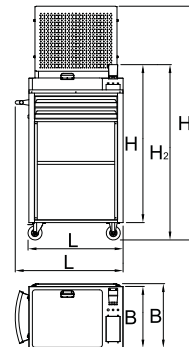

Pupitru mobil cu panou pentru scule

LMS

- material: tabla premium PLUS
- suprafata de lucru cu placa mobila rezistenta cu clema, dimensiune A3
- margine ridicata pentru prevenirea alunecarii placii
- suport pentru telefon mobil
- gauri pentru instrumente de scris
- suprafata de depozitare pentru accesorii
- 2 sertare L 563 x L 365 x H 70mm
- sertarele pot fi modificate cu partitii 940ES3A sau 940ES3
- 2 suprafete de depozitare in partea inferioara a caruciorului
- maner ergonomic
- sistem de inchidere centralizat cu cheie rabatabila
- roti rezistente la ulei si acid, cu diametrul de 100 mm, una cu frana, care blocheaza rotirea si pivotarea
- sertare cu extensie completa, cu glisiera cu rulmenti de inalta calitate
- covoras sintetic ce protejeaza sertarele si sculele impotriva deteriorarii
- acoperit cu vopsea eco conforma standardului de calitate Qualicoat
- dimensiuni cu maner si roti L 770 x B 460 x H 1252mm
- capacitatea maxima a fiecarui sertar: 45 kg
- sertare compatibile cu module de scule SOS 1/3, 2/3, 3/3
- panou cu gauri perforate