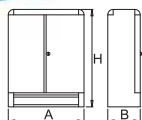

939/3EV

Dulap Eurovision - 3 compartimente

- sistem de inchidere
- sertare pe rulmenti
- protectie sintetica pentru sertare si scule contra deteriorarii
- vopsite cu vopsele ecologice fara cadmiu si plumb
- 3 sertare (2 dim. 560x320x75 mm, 1 dim. 560x315x150mm)
- capacitatea sertarelor: 30 kg

UNIOR

620556 690 355 394 21600 1K 1 2591.80

938/3V

Dulap de scule Eurostyle-3 compartimente

- sistem de inchidere
- capac cu incuietoare, cand capacul este inchis sertarele sunt blocate
- sertare pe rulmenti
- protectie sintetica pentru sertare si scule contra deteriorarii
- vopsite cu vopsele ecologice fara cadmiu si plumb
- 3 sertare, doua dimensiunea 585x405x75, unul de dimensiune 585x405x155
- capacitatea sertarelor: 30 kg

UNIOR

615179 695 435 455 25830 1K 1 2975.25

948E1

Dulap de scule

- sistem de inchidere
- sertare pe rulmenti
- vopsite cu vopsele ecologice fara cadmiu si plumb
- 1 setar, dimensiunea 575x285x75
- interiorul dulapului este prevazut cu tabla perforata

UNIOR

612215 700 300 900 27500 1K 1 2984.26

948E1.1

Accesorii pentru 948E1

- accesorii: cartile de agatare (35 buc dim. 35mm, 10 buc dim. 50mm si 20 buc dim. 100mm), cu suport metalic pentru chei-3 buc si suport de dalta-1 buc

UNIOR

612908 2600 1K 1 1005.08

948E2

Dulap de scule

- sistem de inchidere
- vopsite cu vopsele ecologice fara cadmiu si plumb
- interiorul dulapului este prevazut cu tabla perforata

UNIOR

612216 700 300 900 26000 1K 1 2656.89

939/4EV

Dulap Eurovision - 4 compartimente

- sistem de inchidere
- sertare pe rulmenti
- protectie sintetica pentru sertare si scule contra deteriorarii
- vopsite cu vopsele ecologice fara cadmiu si plumb
- 4 sertare, dim. 560x275x70 mm
- Capacitatea sertarelor: 30 kg

UNIOR

620420 690 355 394 24800 1K 1 2904.92

949-BLACK

Dulap de scule