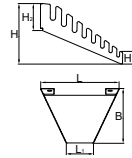

UNIOR

	L	B	H					
627072	188	28,5	45	125	IV	1		72.46

H.990.WRE

Suport pentru chei

- material: tabla premium 1mm
- montaj pe peretele perforat Unior cu suruburi M6x10
- asamblare pe perete sub 67°, care permite o mai mare vizibilitate a cheilor
- 8 chei fixe sau 8 chei combinate pot fi stocate pe suport (pana la dimensiunea de 24 mm)