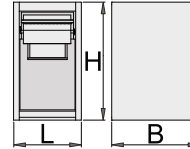

990PNE-BLACK

Modul sursa curent si aer comprimat

- material: tablă premium PLUS
- suportul de putere pentru bancul de lucru modular include 2 role (cablu electric si furtun cu aer comprimat) cu revenire cu arc.
- bobina de cablu electric include cablu de 13m 3x1,5mm² pentru 220V.
- tamburul de furtun include furtun în lungime de 10+3m, diametrul interior 8mm, diametrul exterior 12mm, conector 1/4". Presiune max. de lucru 7 bar.
- partea inferioară cu uși și un raft în interior.
- tamburele sunt disponibile și ca articol individual; tamburul de furtun sub codul 627388 și tamburul de cablu electric sub codul 627387. Tamburele se pot asambla pe piciorul suport al bancului de lucru modular cu ajutorul suportului pneumatic, cod 627372.
- încuietore cu cheie inclusă și breloc din spumă

UNIOR

628809	A	B	H	🔒	🔌
628809	475	650	870	74200	8516.76

990BIN

Modul intretinere/curatenie pentru bancuri modulare

- material: tablă premium PLUS
- cu 2 sertare cu tragere.
- in sertarul superior poate fi plasată o rolă de hârtie de max. diametru 270 mm și max. lungime 380 mm. Există, de asemenea, un loc pe partea din spate a sertarului pentru rola de hârtie de rezervă.
- cel mai jos sertar are 2 containere compartimentate pentru deseuri, volum total 50 litri; primul container are posibilitatea de a introduce deșeurile prin ușa rabatabila din partea din față a sertarului.
- acoperit cu vopsea ecologică de calitate Qualicoat

UNIOR

625655	A	B	H	🔒	🔌
625655	475	650	870	42000	5091.15

990BIN-BLACK

Modul sursa curent si aer comprimat