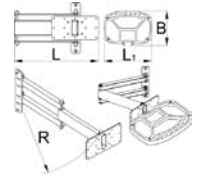

UNIOR

	L	B	H					
627073	120	85	213	1090	IV	1		194.59

h.F990UNr

NOU

Suport pentru scule cu brat pliabil

- tava de scule pliabilă se montează pe suportul bancului de lucru Unior și oferă o plasare optimă a tăvi de scule
- tava va fi exact acolo unde aveți nevoie, oferind o poziție perfectă pentru unelte și piesele mici, crescând astfel productivitatea muncii.
- tava pentru scule se poate roti la 90° de grade la stânga sau la dreapta.
- brațul pliabil are 500 mm lungime și vă permite să trageți tava pentru scule mai aproape de dvs. sau să o mutați din zona de lucru atunci când nu este utilizată. Tava pentru scule este realizată din placă metalică subțire și tavă din spumă SOS, cu spațiu de așăta! unelte erente si compartimente deschise pentru depozitare