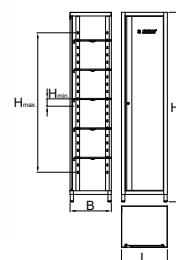

L	B	H	Hmin	Hmax		
625745	500	450	2065	120	1620	54000	5392.79