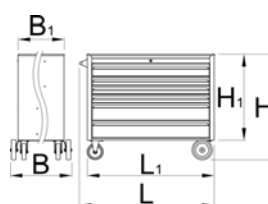

UNIOR

628931 1137 1258 1080 825 680 1047 856 156500 13379.51

940JUMBO2

Carucior pentru scule cu 8 sertare JUMBO2

1. material: tabla premium PLUS
   - sistem de închidere centralizată cu incuietorie și cheie rabatabilă
   - incuietorie cu cheie inclusă și breloc din spuma
   - noul sistem de siguranță împiedică deschiderea mai multor sertare simultan. Când un sertar este deschis, toate celelalte sertare sunt blocate și nu pot fi deschise.
   - roti rezistente la ulei și acid cu un diametru de 160 mm, una cu frână, care blochează rotirea și pivotarea, suporturi fixe cu diametrul de 200 mm
   - sertare cu extensie completă, cu glisieră cu rulmenți cu bile de calitate superioară
   - deschiderea și închiderea sertarelor este foarte simplă datorită soluției noi - manerul sertarului în poziția de sus asigură o deblocare ușoară și deschiderea sertarului.
   - sertare cu captuseala sintetică antiderapantă
   - vopsite cu vopsele ecologice fără cadmiu și plumb
   - 8 sertare frontale (1x L 1126 x W 570 x H 110mm, 3x L 563 x W 570 x H 70mm, 2x L 563 x W 605 x H 150mm, 2x L 484 x W 605 x H 265mm)
   - dimensiuni de bază cu maner și roti L 1337 x W 825 x H 1047 mm
   - volumul total sertare: 400 litri
   - capacitatea de încărcare statică a caruciorului fără roti 2300 kg
   - capacitatea de încărcare dinamică a caruciorului 600 kg
   - capacitatea de încărcare a sertarelor frontale 90 kg
   - sertare compatibile cu module de unelte SOS 1/3, 2/3, 3/3
2. **Avantaje:**
3. suprafața de lucru foarte mare 1250x63 mm
   - sertare foarte mari
   - suprafața de lucru superioară cu margini ridicate de 35 mm înălțime, care este menită să țină scule și articole de lucru
   - roțile mari permit deplasarea ușoară a caruciorului
   - model cu sertare
   - adâncimea marită a sertarului superior permite stocarea tuturor capetelor tubulare, inclusiv a capetelor tubulare lungi, în poziție verticală; acest lucru oferă o eficiență maximă a spațiului și crește numărul de unelte care pot fi stocate în sertar comparativ cu sertarele tradiționale cu adâncime mai mică; în poziție verticală pot fi depozitate toate sculele de dimensiuni mai mari până la înălțimea maximă de 110 mm