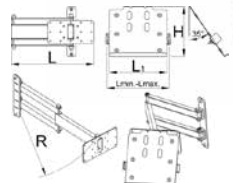

UNIOR

Barcode	L	B	B1	H	L↓	L↑	Weight	Price
625955	405	215	291	75	360.5	622	5800	604.43

h.F990TAB

NOU

Support cu brat pliabil pentru tabletă

- suportul pliabil pentru tabletă se fixează pe suportul bancului de lucru Unior și oferă o poziție optimă pentru tabletă.
- Configurarea va face munca mai confortabilă și mai productivă, deoarece tableta va fi exact acolo unde aveți nevoie. Suportul dispune de cauciuc de protecție pe suprafață pentru a preveni zgărirea tabletei și braț reglabil pentru a găzdui tablete cu lățime de la 210 mm la 340 mm. Suportul se montează sub un unghi de 67 de grade pentru o glisare mai ușoară și o vedere mai bună și poate fi rotit cu 90 de grade la stânga sau la dreapta. Brațul pliabil are 500 mm lungime și permite să trageți suportul mai aproape de dvs. dacă este necesar sau să îl mutați din zona de lucru atunci când nu este utilizat.