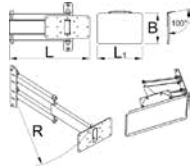

UNIOR

	L	B	B ₁	H	L _↓	L _↑					
625954	500	215	65	174	360,5	622	3900				471.64

h.F990LAP

NOU

Support cu brat pliabil pentru laptop

- suportul pliabil pentru laptop se fixează pe suportul bancului de lucru Unior și oferă o poziție optimă pentru laptop.
- Configurarea va face munca mai confortabilă și mai productivă, deoarece computerul va fi exact acolo unde aveți nevoie. Tava este suficient de mare pentru a susține laptopuri cu dimensiunea de până la 15" și se poate roti la 90 de grade la stânga sau la dreapta.
- brațul pliabil are 500 mm lungime și permite să tragi laptopul mai aproape de tine sau să-l muți din zona de lucru atunci când nu este folosit.