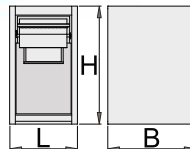

UNIOR

625655	A	B	H	🔒	🔌
625655	475	650	870	42000	5091.15

990BIN-BLACK

Modul sursa curent si aer comprimat

- material: tablă premium PLUS
- cu 2 sertare cu tragere.
- in sertarul superior poate fi plasată o rolă de hârtie de max. diametru 270 mm și max. lungime 380 mm. Există, de asemenea, un loc pe partea din spate a sertarului pentru rola de hârtie de rezervă.
- cel mai jos sertar are 2 containere compartimentate pentru deseuri, volum total 50 litri; primul container are posibilitatea de a introduce deșeurile prin ușa rabatabila din partea din față a sertarului.
- acoperit cu vopsea ecologică de calitate Qualicoat