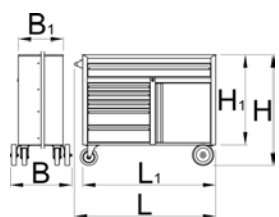

Avantaje:

- suprafata de lucru foarte mare 1250x63 mm
- sertare foarte mari
- suprafata de lucru superioara cu margini ridicate de 35 mm inaltime, care este menita sa retina scule si articole de lucru
- rotile mari permit deplasarea usoara a caruciorului
- model cu sertare
- adancimea marita a sertarului superior permite stocarea tuturor capetelor tubulare, inclusiv a capetelor tubulare lungi, in pozitie verticala; acest lucru ofera o eficienta maxima a spatiului si creste numarul de unelte care pot fi stocate in sertar comparativ cu sertarele traditionale cu adancime mai mica; in pozitie verticala pot fi depozitate toate sculele de dimensiuni mai mari pana la inaltimea maxima de 110 mm

UNIOR

626250 1137 1258 1080 825 680 1047 856 156000 11630.98

939/5E

Dulap de scule Eurostyle-5 compartimente

- sistem de inchidere
- capac cu incuietoare, cand capacul este inchis sertarele sunt blocate
- sertare pe rulmenti
- protectie sintetica pentru sertare si scule contra deteriorarii
- vopsite cu vopsele ecologice fara cadmiu si plumb
- 5 sertare, dimensiunea 560x265x70 mm
- capacitatea sertarelor: 30 kg