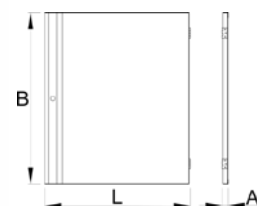

Usa pentru pupitru mobil

LMS

- material: tabla premium PLUS
- acoperita cu vopsea eco conforma standardului de calitate Qualicoat