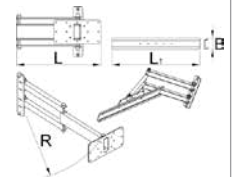

UNIOR

	L	B	B ₁	H	L _↓	L _↑					
625957	325	215	234	65	360,5	622	4300				540.82

h.F990PB

NOU

Suport cu brat pliabil pentru module

- organizatorul pliabil pentru piese mici se montează pe suportul bancului de lucru Unior și oferă o poziție optimă pentru acesta.
- Configurarea va face munca mai confortabilă și mai productivă, deoarece piesele mai mici vor fi exact acolo unde aveți nevoie.
- Organizatorul de piese poate fi rotit cu 90° la stânga sau la dreapta, brațul pliabil are 500 mm lungime și permite să trageți organizatorul sau să-l pliați din zona de lucru atunci când nu este utilizat.
- Organizatorul este compatibil cu toate dimensiunile de cutii din plastic din gama noastră.
- cutiile de plastic nu sunt incluse cu organizatorul și se vând separat