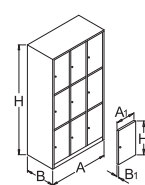

Vestiar cu 9 compartimente

- Vestiarul este vopsit in camp electrostatic pentru a asigura protectia impotriva ruginii. Ca protectie suplimentara tabla este lacuita ecologic cu cadmiu si vopsea. Usile vestiarului in culori luminoase confera fiecarui compartiment o atmosfera placuta
- Corpul vestiarului din tabla de 0,8 mm de inalta calitate
- Usile din tabla de 1 mm, ranforsate impotriva torsiunii si indoirii. Usile sunt vopsite in sase culori diferite (RAL 1021, RAL 3020, RAL 5010, RAL 6029, RAL 2004 si RAL 7035)