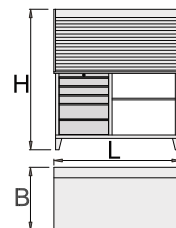

Banc de lucru cu panou și jaluza

- combinație de banc de lucru (art. 946A) și dulap cu rolou pentru banc de lucru (art. 946CR)
- material: tablă premium PLUS
- sistem de închidere centralizată cu încuietoare și cheie pliabilă
- încuietoare cu cheie inclusă și breloc din spumă
- sertare cu extensie completă cu glisieră cu rulmenți de calitate superioară
- învelișul sintetic protejează sertarele și uneltele de deteriorare
- acoperit cu vopsea ecologică de calitate Qualicoat
- blat din lemn
- 5 sertare (3x L 560 x L 570 x H 70mm, 2x L 560 x L 605 x H150mm)
- capacitate de încărcare statică: 2300 kg
- capacitatea sertarului: 45kg
- cu 30 de cârlige
- model CR cu rolou și cu sistem de blocare