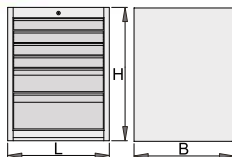

UNIOR

627059	A	B	H	🔑	🔒
627059	663	650	870	51000	6881.97

990WD8

Dulap lat pentru scule cu 8 sertare

- material: tablă premium PLUS
- sistem de închidere centralizată cu încuietoare și cheie pliabilă
- încuietoare cu cheie inclusă și breloc din spumă
- sertare cu extensie completă cu glijere cu rulmenți de calitate superioară
- învelișul sintetic protejează sertarele și uneltele de deteriorare
- acoperit cu vopsea ecologică de calitate Qualicoat
- 8 sertare (7 x L 564 x L 570 x H 70 mm, 1 x L 564 x L 605 x H 150 mm)
- dimensiuni de bază L 663 x l 650 x H 870 mm
- volum total sertare: 208 litri
- posibilă utilizare a sistemului de tăvi pentru scule SOS în sertare
- capacitatea maximă a fiecărui sertar: 50 kg