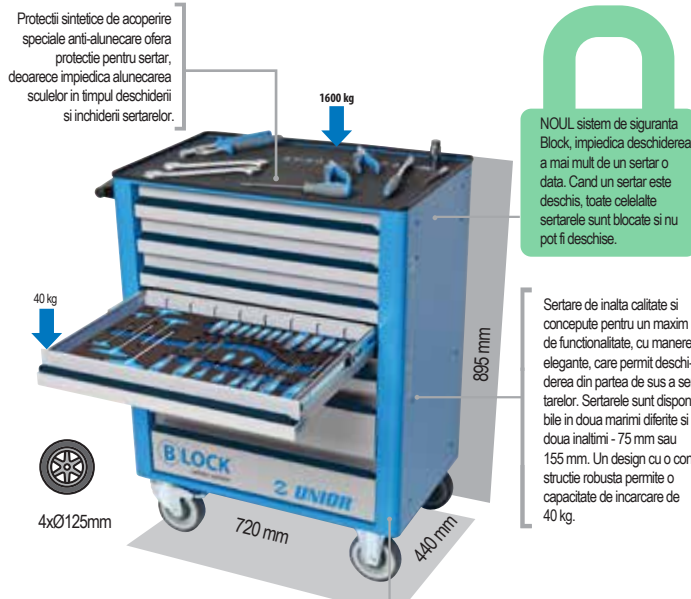

Carucior de scule Eurovision cu BLOCK safety system