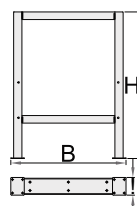

990L

Picior pentru banc modular

- acoperit cu vopsea ecologică de calitate Qualicoat
- material: tabla premium,

UNIOR

625628	A	B	H	📦	🔩
625628	105	650	870	10600	694.10