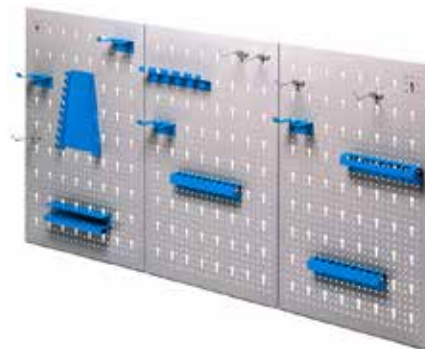

UNIOR

607154	A	B	H	5000	1K	1	970.00
	1192	20	595				

955IND1

Dulap de scule industrial

- aplicatii: productia industrială, service-uri auto, laboratoare, in situatiile in care masuratoarele sunt inregistrate pe computer
- dulapul in partea de sus are locas pentru monitor (dimensiunile interioare sunt 625x290x430mm)
- placa de lemn cu grosimea de 20 mm
- sertar pentru keyboard dimensiuni 560x450x40 mm
- in interiorul dulapului este un spatiu destinat computerului si echipamentele anexe. Este posibila reglarea rafturilor in 6 pozitii diferite. Dimensiunile interioare ale dulapului 635x630x810 mm
- confectionat din tabla dublu galvanizata de 1 mm
- cilindru de inchidere cu cheie flexibila
- vopsite cu vopsele ecologice fara cadmiu si plumb