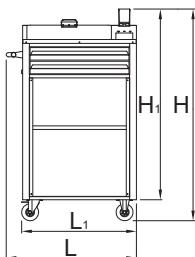

991LMS.S1

NOU

Tava metalica pentru module SOS

LMS

- material: tabla premium PLUS
- partiile laterale cu manere cu o margine de plastic pentru o prindere usoara
- tava metalica compatibila cu modulele de scule Unior 3/3
- acoperita cu vopsea eco conforma standardului de calitate Qualicoat

UNIOR

Premium+ Qualicoat

628544	L	B	H					
628544	565	367	90	2340	1K	1		294.43

994

Pupitru mobil

LMS

- material: tabla premium PLUS
- suprafata de lucru cu placa mobila rezistenta cu clema, dimensiune A3
- margine ridicata pentru prevenirea alunecarii placii
- suport pentru telefon mobil
- gauri pentru instrumente de scris
- suprafata de depozitare pentru accesorii
- 2 sertare L 563 x L 365 x H 70mm
- sertarele pot fi modificate cu partitii 940ES3A sau 940ES3
- 2 suprafete de depozitare in partea inferioara a caruciorului
- maner ergonomic
- sistem de inchidere centralizat cu cheie rabatabila
- roti rezistente la ulei si acid, cu diametrul de 100 mm, una cu frana, care blocheaza rotirea si pivotarea
- sertare cu extensie completa, cu glisiera cu rulmenti de inalta calitate
- covoras sintetic ce protejeaza sertarele si sculele impotriva deteriorarii
- acoperit cu vopsea eco conforma standardului de calitate Qualicoat
- dimensiuni cu maner si roti L 770 x B 460 x H 1252mm
- capacitatea maxima a fiecarui sertar: 45 kg
- sertare compatibile cu module de scule SOS 1/3, 2/3, 3/3

UNIOR

Premium+ Qualicoat

612208	L	L1	B	B1	H	H1				
612208	770	673	460.5	440	1252	1125	39000	1K	1	4558.20

994W

Pupitru mobil cu panou pentru scule

LMS