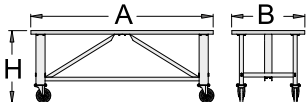

946T

Banc de lucru mobil 2000 mm

- material: tablă premium PLUS
- acoperit cu vopsea ecologică de calitate Qualicoat
- placaj de fag
- protejat cu un strat ecologic
- capacitate de încărcare dinamică: 1000 kg
- roți diametrul de 200 mm

UNIOR

621448	L	B	H					
2000	750	795	90000	1K	1	5578.69		

946A

Banc de lucru cu 5 sertare

- material: tablă premium PLUS
- sistem de închidere centralizată cu încuietoare și cheie pliabilă
- încuietoare cu cheie inclusă și breloc din spumă
- sertare cu extensie completă cu glisieră cu rulmenți de calitate superioară
- învelișul sintetic protejează sertarele și uneltele de deteriorare
- acoperit cu vopsea ecologică de calitate Qualicoat
- blat din lemn
- 5 sertare (3x L 560 x L 570 x H 70mm, 2x L 560 x L 605 x H150mm)
- capacitate de încărcare statică: 2300 kg
- capacitatea sertarului: 45 kg