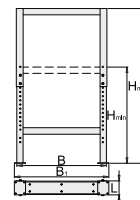

990LA

Picior reglabil pentru banc modular

- vopsite cu vopsele ecologice fara cadmiu si plumb
- material: tabla

UNIOR

625629	A	B	B1	H1	H2	📦	🔩
625629	100	650	680	690	1110	12000	902.62