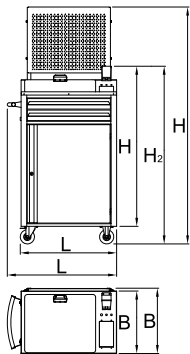

994WD

NOU

Pupitru mobil cu panou pentru scule si usa

LMS

- material: tabla premium PLUS
- suprafata de lucru cu placa mobila rezistenta cu clema, dimensiune A3
- margine ridicata pentru prevenirea alunecarii placii
- suport pentru telefon mobil
- gauri pentru instrumente de scris
- suprafata de depozitare pentru accesorii
- 2 sertare L 563 x L 365 x H 70mm
- sertarele pot fi modificate cu partitii 940ES3A sau 940ES3
- 2 suprafete de depozitare in partea inferioara a caruciorului
- maner ergonomic
- sistem de inchidere centralizat cu cheie rabatabila
- roti rezistente la ulei si acid, cu diametrul de 100 mm, una cu frana, care blocheaza rotirea si pivotarea
- sertare cu extensie completa, cu glisiere cu rulmenti de inalta calitate
- covoras sintetic ce protejeaza sertarele si sculele impotriva deteriorarii
- acoperit cu vopsea eco conforma standardului de calitate Qualicoat
- dimensiuni cu maner si roti L 770 x B 460 x H 1252mm
- capacitatea maxima a fiecarui sertar: 45 kg
- sertare compatibile cu module de scule SOS 1/3, 2/3, 3/3
- panou cu gauri perforate
- usa cu sistem de incuierie si cheie rabatabila

UNIOR

Premium+ Qualicoat

628372	L	L1	B	B1	H	H1				
	770	673	460.5	440	1669	1125	45400	1K	1	5946.07

991.1HDS