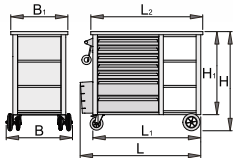

1. material: tablă premium PLUS
   - sistem de închidere centralizată cu încuietoare și cheie pliabilă
   - încuietoare cu cheie inclusă și breloc din spumă
   - roți rezistente la ulei și acizi cu diametrul de 125 mm, două cu frână, care blochează rotirea și rotirea roții
   - sertare cu extensie completă cu glisiere cu rulmenți de calitate superioară
   - deschiderea și închiderea sertarelor este foarte simplă datorită soluției uniforme - mânerul sertarului din partea superioară permite utilizatorilor o prindere și deschidere sincronizată a unui sertar pentru cărucior.
   - învelișul sintetic protejează sertarele și uneltele de deteriorare
   - acoperit cu vopsea ecologică de calitate Qualicoat
   - 7 sertare frontale (5x L 563 x L 365 x H 70 mm, 2x L 563 x L 383 x H 150 mm)
   - dimensiuni de bază cu mâner și roți L 1182 x l 640 x H 955 mm
   - volum total sertare: 133 litri
   - o parte cu rafturi
   - blat din lemn
   - capacitate de încărcare statică a cărucioarelor fără roți: 2300 kg
   - capacitate dinamică de încărcare a vagoanelor: 550 kg
   - capacitatea sertarelor frontale: 45 kg
   - sertare compatibile cu tăvi pentru scule SOS 1/3, 2/3, 3/3
2. **Avantaje:**
3. peretele perforat pe partea din spate a căruciorului de scule permite agățarea sculelor cu cârlige pentru scule
   - ca accesoriu disponibil și un suport de pulverizare pentru depozitarea ușoară a spray-urilor de până la dia. 68 mm și o ușă din spate cu încuietoare

UNIOR Qualicoat Premium

615512 1182 1040 1080 640 550 955 800 9600 **7704.26**