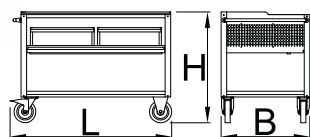

Carucior service

- economisiți transportul inutil de încărcături grele sau module cu scule. Căruciorul de service cu o capacitate de încărcare de 300 kg permite transportul a două module de scule pe tăvi și alte echipamente în același timp, ceea ce vă va optimiza procesul de lucru.
- material: tablă premium PLUS
- pentru transportul a două tăvi care conțin inserții SOS pe care le punem într-un sertar și două suprafețe de depozitare pentru transportul diferitelor piese, cu capacitatea totală de transport de 300 kg
- roțile cu diametrul de 200 mm cu rulmenți cu role
- mâner pentru o manevrare mai ușoară
- suprafață de lucru superioară cu margini înălțate de 25 mm înălțime, care este menită să conțină unelte și obiecte de lucru
- sertarul poate ține două tăvi metalice cu inserții de spumă și poate fi scos, permițând accesul ușor la unelte
- capacitatea sertarului: 30 kg
- acoperit cu vopsea ecologică de calitate Qualicoat