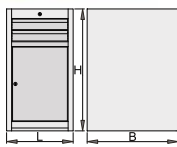

990WDD2

Dulap lat pentru scule - 2 sertare și usa

- material: tablă premium PLUS
- sistem de închidere centralizată cu încuietoare și cheie pliabilă
- încuietoare cu cheie inclusă și breloc din spumă
- sertare cu extensie completă cu glijere cu rulmenți de calitate superioară
- învelișul sintetic protejează sertarele și uneltele de deteriorare
- acoperit cu vopsea ecologică de calitate Qualicoat
- 2 sertare (2 x L 564 x L 570 x H 70 mm)
- cu usa
- dimensiuni de bază L 663 x l 650 x H 870 mm
- volum total sertare: 45 litri
- posibilă utilizare a sistemului de tăvi pentru scule SOS în sertare
- capacitatea maximă a fiecărui sertar: 50 kg

UNIOR

625625	A	B	H	🔑	🔒
625625	663	650	870	44000	4514.59

990WD7-BLACK

Dulap lat pentru scule cu 7 sertare

- material: tablă premium PLUS
- sistem de închidere centralizată cu încuietoare și cheie pliabilă
- încuietoare cu cheie inclusă și breloc din spumă
- sertare cu extensie completă cu glijere cu rulmenți de calitate superioară
- învelișul sintetic protejează sertarele și uneltele de deteriorare
- acoperit cu vopsea ecologică de calitate Qualicoat
- 7 sertare (5 x L 564 x L 570 x H 70 mm, 2 x L 564 x L 605 x H 150 mm)
- dimensiuni de bază L 663 x l 650 x H 870 mm
- volum total sertare: 214 litri
- posibilă utilizare a sistemului de tăvi pentru scule SOS în sertare
- capacitatea maximă a fiecărui sertar: 50 kg