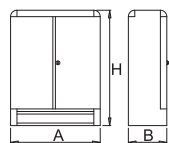

948E1

Dulap de scule

- sistem de inchidere
- sertare pe rulmenti
- vopsite cu vopsele ecologice fara cadmiu si plumb
- 1 setar, dimensiunea 575x285x75
- interiorul dulapului este prevazut cu tabla perforata