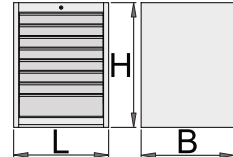

990WD6

Dulap lat pentru scule cu 6 sertare

- material: tablă premium PLUS
- sistem de închidere centralizată cu încuietoare și cheie pliabilă
- încuietoare cu cheie inclusă și breloc din spumă
- sertare cu extensie completă cu glijere cu rulmenți de calitate superioară
- învelișul sintetic protejează sertarele și uneltele de deteriorare
- acoperit cu vopsea ecologică de calitate Qualicoat
- 6 sertare (4 x L 564 x L 570 x H 70 mm, 1 x L 564 x L 605 x H 150 mm și 1 x L 564 x L 605 x H 230 mm)
- dimensiuni de bază L 663 x l 650 x H 870 mm
- volum total sertare: 220 litri
- posibilă utilizare a sistemului de tăvi pentru scule SOS în sertare
- capacitatea maximă a fiecărui sertar: 50 kg

UNIOR

625620	A	B	H	🔑	🔒
625620	663	650	870	72800	4691.50

990WD6LC100

Dulap lat pentru scule cu 6 sertare

- material: tablă premium PLUS
- sistem de închidere centralizată cu încuietoare și cheie pliabilă
- încuietoare cu cheie inclusă și breloc din spumă
- sertare cu extensie completă cu glijere cu rulmenți de calitate superioară
- învelișul sintetic protejează sertarele și uneltele de deteriorare
- acoperit cu vopsea ecologică de calitate Qualicoat
- 6 sertare (4 x L 564 x L 570 x H 70 mm, 1 x L 564 x L 605 x H 150 mm și 1 x L 564 x L 605 x H 230 mm)
- dimensiuni de bază L 663 x l 650 x H 870 mm
- volum total sertare: 220 litri
- posibilă utilizare a sistemului de tăvi pentru scule SOS în sertare
- capacitatea maximă a fiecărui sertar: 50 kg

UNIOR

627059	A	B	H	🔑	🔒
627059	663	650	870	51000	6881.97

990WD8

Dulap lat pentru scule cu 8 sertare