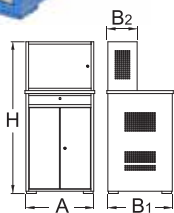

UNIOR

607154	A	B	H	5000	1K	1	970.00
	1192	20	595				

955IND1

Dulap de scule industrial

- aplicatii: productia industrială, service-uri auto, laboratoare, in situatiile in care masuratoarele sunt inregistrate pe computer
- dulapul in partea de sus are locas pentru monitor (dimensiunile interioare sunt 625x290x430mm)
- placa de lemn cu grosimea de 20 mm
- sertar pentru keyboard dimensiuni 560x450x40 mm
- in interiorul dulapului este un spatiu destinat computerului si echipamentele anexe. Este posibila reglarea rafturilor in 6 pozitii diferite. Dimensiunile interioare ale dulapului 635x630x810 mm
- confectionat din tabla dublu galvanizata de 1 mm
- cilindru de inchidere cu cheie flexibila
- vopsite cu vopsele ecologice fara cadmiu si plumb