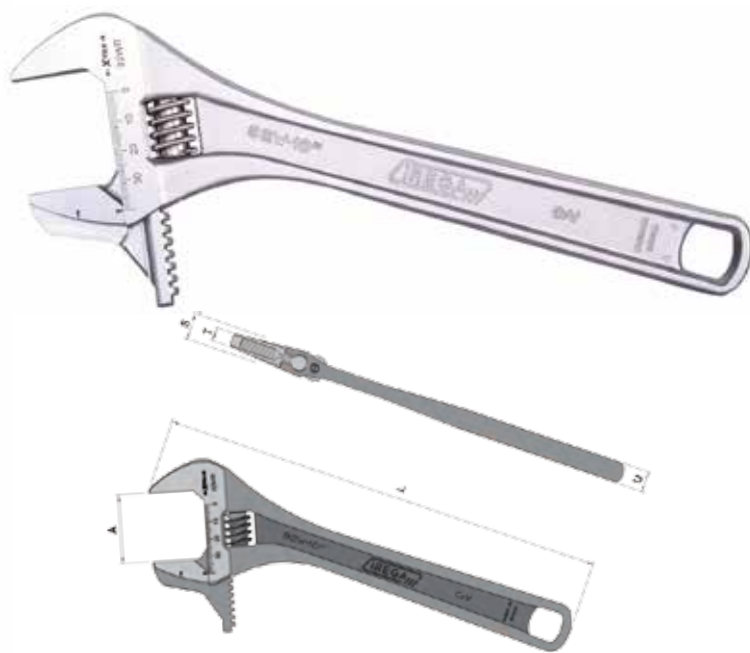

**UNIOR-TEPID**

Calitate industrială

membru

**CENTRUL  
NAȚIONAL  
de SCULE****PROMOTIE**

expozițoare

**10%/1 20%/3 30%/5**

Valabila in perioada 10.05.2017-12.05.2017 (saptamana 19)

Cod comanda: 571101009005414

**Reversible  
Jaw****EXTRA  
Capacity**

Expozitor chei reglabile cu falca reversibila

Pret lista		<b>2190,40</b>
Pret lista promo la o achizitie de 1 bucata	<b>-10%</b>	<b>1971,36</b>
Pret lista promo la o achizitie de 3 bucati	<b>-20%</b>	<b>1752,32</b>
Pret lista promo la o achizitie de 5 bucati	<b>-30%</b>	<b>1533,28</b>

- falca reversibila pentru prelucrarea tevilor
- capacitate mare de prindere
- scara dubla: milimetri de pe partea din fata, inch pe partea din spate
- cheie reglabila profesionala multifunctionala, se poate utiliza pe orice obiect cu forma cilindrica
- material: oțel crom vanadiu
- usoara si compacta
- in conformitate cu cele mai stricte standarde internaționale UNE 16532: 2002; ISO 6787: 2001; BS ISO 6787: 2001; ASME B107.100-2010 (B107.8); DIN 3117

Dimensiunile sunt exprimate in milimetri daca nu se specifica altfel.  
In conformitate cu standardele internationale ISO 6787 si ASME B107.8

**GARANTIA IREGA** Toate cheile reglabile IREGA sunt realizate la cele mai inalte standarde si sunt garantate impotriva oricarui defect de fabricatie sau material.