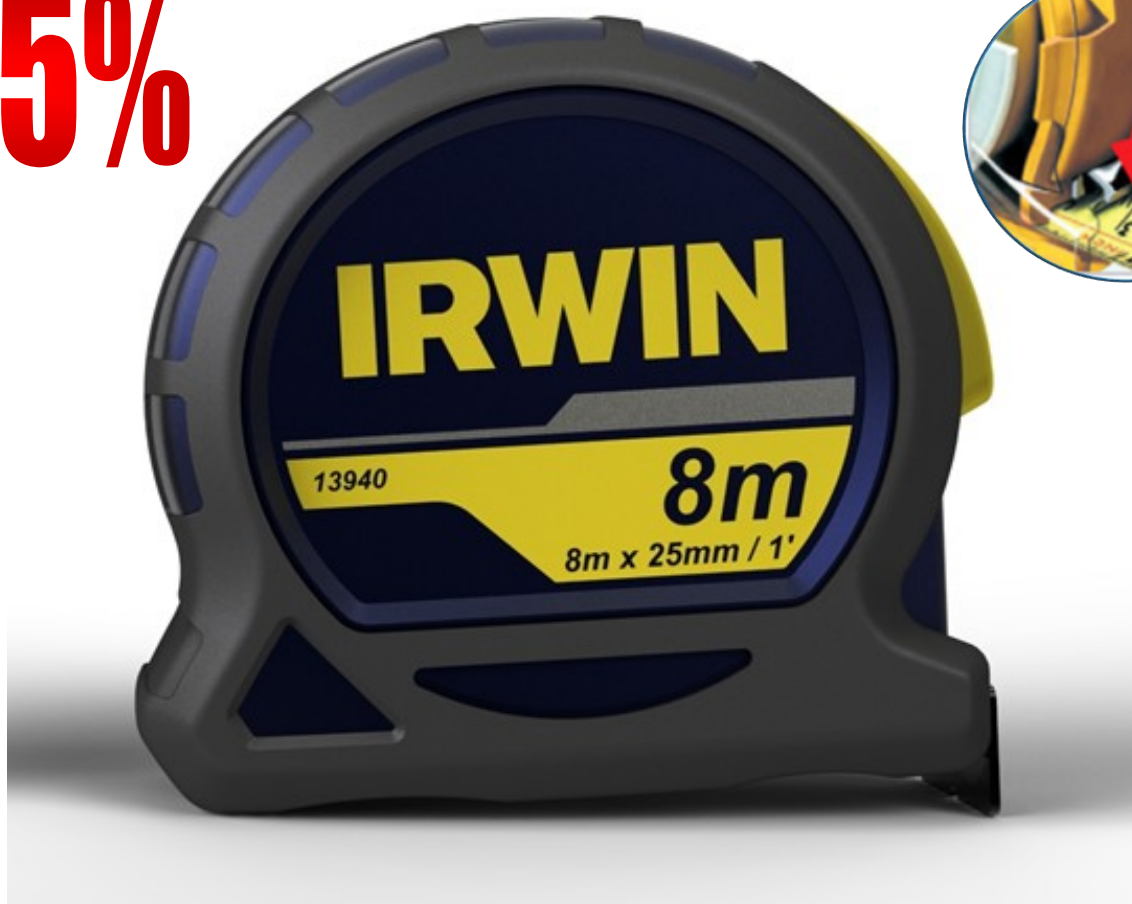

IRWIN®

PROMOTIE VALABILA IN LIMITA STOCULUI DISPONIBIL

RULETE PROFESIONALE CU MAGNET

-25%

Caracteristici tehnice:

- Rigiditate întindere: 3M: 1,4m/5M: 1,8m/8M: 2,3m
- 2 x nailon în comparatie cu acoperirea IRWIN® standard
- Latime lama: 3M: 16mm/5M: 19mm/8M: 25mm
- Carlig cu magneti - 2 nituri + 1 ochi
- Lama tiparita pe ambele parti