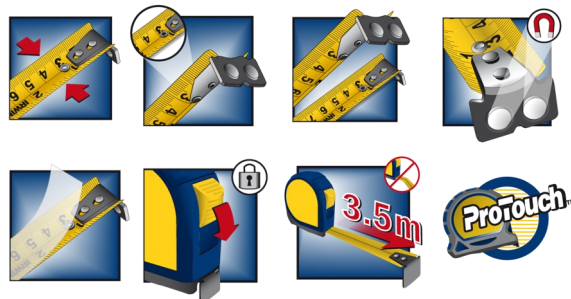

IRWIN®

PROMOTIE VALABILA IN LIMITA STOCULUI DISPONIBIL

RULETE PROFESIONALE CU MAGNET

-25%

Caracteristici tehnice:

- Rigiditate întindere: 3M: 1,4m/5M: 1,8m/8M: 2,3m
- 2 x nailon în comparatie cu acoperirea IRWIN® standard
- Latime lama: 3M: 16mm/5M: 19mm/8M: 25mm
- Carlig cu magneti - 2 nituri + 1 ochi
- Lama tiparita pe ambele parti