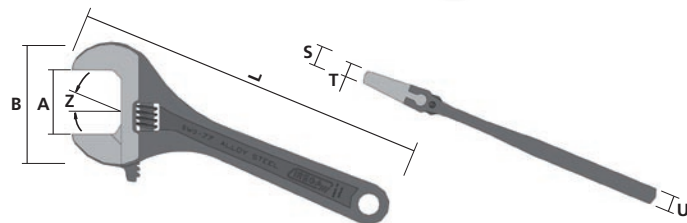

SWO	Z	L (max.)	A (min.)		B (max.)	S (max.)	T (max.)	U	△△ gr.	CE	CBE
77-8"	22°30'	211	39	1 1/2"	76	14	6,9	10	315	6	6

Dimensiunile sunt exprimate in mm daca nu este precizat altfel.

DIMENSIUNE	COMPARTIE CAPACITATE (DIMENSIUNE MAXIMA BOLT)			
	METRIC	UNC/UNF	WHITWORTH	BSF
Cheie reglabila standard 8"	M16	5/8	9/16	9/16
IREGA SWO 8"	M24	1	7/8	1